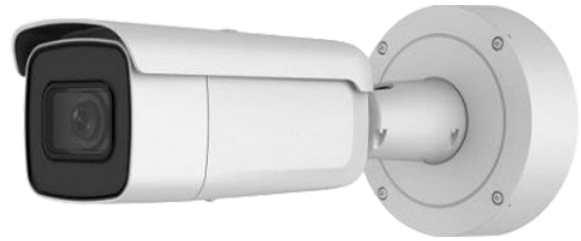

# SF-IPCV798ZAWH-8

Telecamera IP 8 Megapixel  
1/2.5" Progressive Scan CMOS  
Compressione  
H.265+/H.265/H.264+/H.264  
Lente motorizzata AF 2.8-12 mm  
Autofocus / WDR  
IR LEDs Portata 50 m | Audio ed  
Allarmi  
Interface WEB, CMS, Smartphone e  
NVR

Safire  
Telecamera IP  
1/2.5" Progressive Scan CMOS  
Lente motorizzata 2.8-12 mm  
Autofocus  
8 Megapixel (3840 x 2160)  
0 Lux  
IR Distanza 50 m  
Compressione H.265+/H.265/H.264+/H.264  
RJ-45 10/100 BaseT  
PoE+ 802.3at  
Impermeabile IP67  
WDR  
IR CUT  
Registrazione su scheda SD  
Interface WEB, CMS, Smartphone e NVR  
Compatibile con ONVIF

# Specificazioni

Marca	SAFIRE
Sensore ottico	1/2.5" Progressive Scan CMOS
Risoluzione massima	8 Megapixel (3840x2160)
Tasso Main Stream	8Mpx (1 ~ 12.5 FPS) / 5Mpx (1 ~ 20 FPS) / 4Mpx / 1080p / 720p (1 ~ 25 FPS)
Tasso Extra Stream	D1 / CIF (1 ~ 25 FPS)
Compressione	H.265+ / H.265 / H.264+ / H264 / MJPEG
Bitrate	256 Kbps ~ 16 Mbps
Ottica	Motorizzata 2.8-12 mm Autofocus
Illuminazione minima	Colore: 0.01 Lux @ F1.2
Illuminazione a infrarossi	0 Lux / IR LEDs (50 m)
Miglioramenti immagine	WDR, BLC, 3D-NR, AWB, Face detection, MD, ROI
Giorno / Notte	Filtro meccanico ICR removibile
Memorizzazione interna	Scheda MicroSD, Max 128 GB
Uscita video	1 uscita BNC
Allarmi	1 Ingressi / 1 relè NO/NC
Audio	1 IN / 1 OUT
Interfaccia di rete	Ethernet 10/100 BaseT
Accesso remoto	Browser Web, App Smartphone e Software PC Safire Control Center
Interoperabilità	ONVIF, ISAPI
Alimentazione	DC 12 V / 1.2 A, PoE + IEEE802.3at
Grado di protezione	Impermeabile IP67, Antivandalo IK10
Materiale	Metallo
Temp. funzionamento	-30° C ~ +60° C
Dimensioni	332.7 mm (Al) x 144.1 (Ø) mm
Peso	1.89 Kg